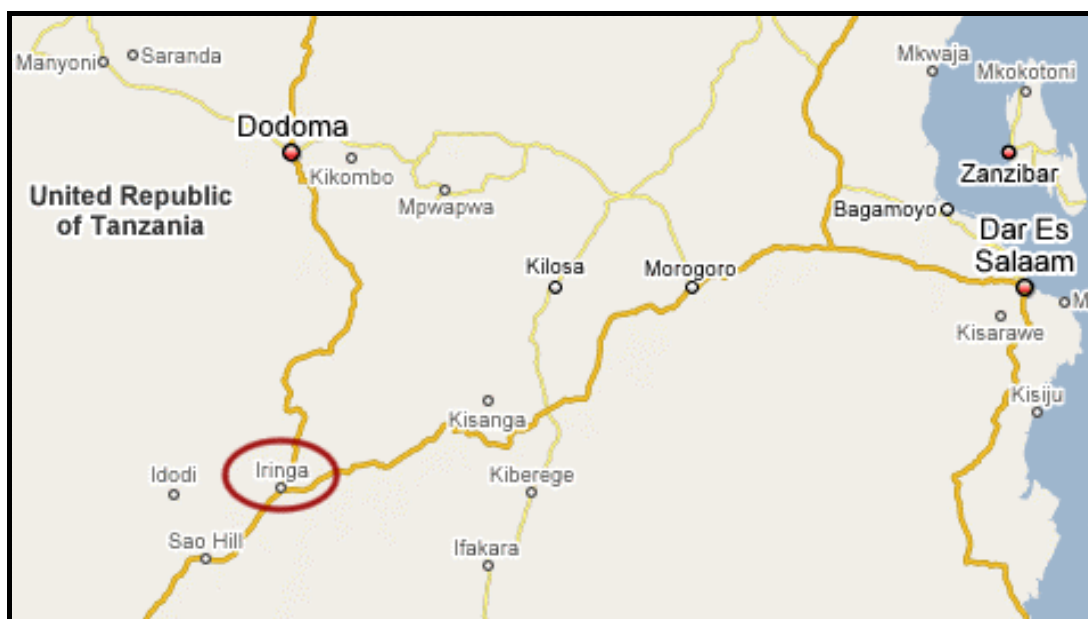

Rotaract club Vigevano - Lomellina

distretto 2050 - Lombardia

## TANZANIA

**Capitale:** Dodoma.

**Altitudine:** 1150 m

**Fuso orario:** +2 ore.

**Clima:** Caldo umido con precipitazioni periodiche.

**Lingua:** Swahili e Inglese (Ufficiali).

**Religione:** Musulmana 33%, Cristiana 33%, Animista 33%.

**Moneta:** Scellino della Tanzania.

### Iringa, Distretto di Wasa, villaggio di Ihongole

**Rotaract Club Vigevano Lomellina**

Sede: Via Dante 29, Vigevano

mail: [info@rotaractvigevanolomellina.it](mailto:info@rotaractvigevanolomellina.it)